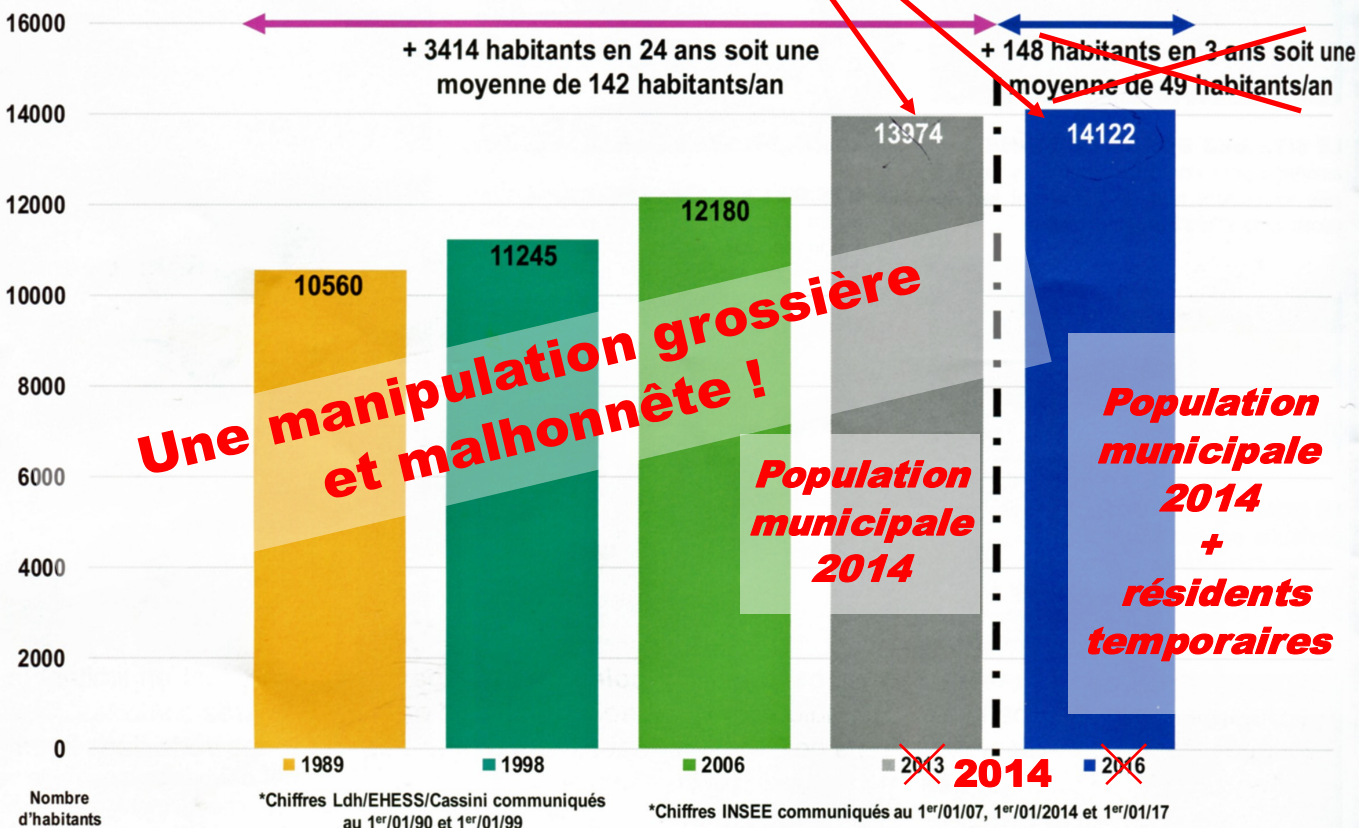

Institut national de la statistique
et des études économiques
Mesurer pour comprendre

Populations légales 2014
Commune de Saint-Fargeau-Ponthierry

POPLEG T1 - Populations légales

	2009	2014
Population municipale	12 165	13 974
Population comptée à part	127	148
Population totale	12 292	14 122

Sources : Insee, Recensement de la population 2014 en géographie au 01/01/2016 - Recensement de la population 2009 en géographie au 01/01/2011

STOP
à la désinformation des habitants :

Après vérification de RPA auprès des agents de l'INSEE, il n'existe pas encore de chiffres de la population pour l'année 2016. Ils ne seront publiés que le 2 janvier 2019 !

Population Féréopontaine
Évolution sous contrôle
sans

Extrait de la page 10 du journal municipal numéro 15 de mars-avril 2017

- NE PAS JETER SUR LA VOIE PUBLIQUE -

La réalité des chiffres page 6 du journal de RPA et le détail des programmes immobiliers sur notre site www.rassembler-avenir-stfp.fr